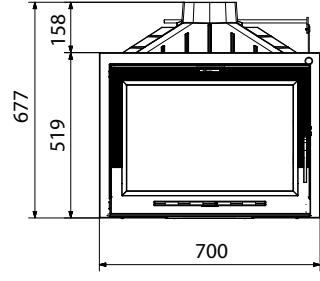

FICHA TÉCNICA
DATA SHEET

H-03/70 S

hergom

HOGARES DE LEÑA
WOOD FIREPLACES

H-03/70 S

MODELO / MODEL	H-03/70 S
Potencia Nominal-Máx. (estimada) / Heat Output Nominal-Max. (estimated)	11-15 kW
Rendimiento / Efficiency	80 %
Temperatura de humos / Smoke temperature	253 °C
Emisiones CO (13% O2 Vol%) / CO Emissions (13% O2 Vol%)	0,10
CERTIFICADO CE / EC CERTIFICATE	RRF- 28 13 3377
NORMATIVA / NORM	EN 13229
Clasificación energética / Energy efficiency Index	
Dimensiones boca del hogar (AnxAl) Firebox opening dimensions (WxH) (mm)	573 x 354
Longitud máxima de troncos / Maximum log length (mm)	500
Salida de humos / Flue exit	Vertical
Ø Salida de humos / Flue exit Ø (mm)	150
Ø Salidas de canalización / Convection exits Ø (mm)	-
Material hogar / Firebox material	Fundición / Cast iron
Control aire primario / Air Wash (cristal limpio) Primary Air control / Air Wash	Si / Si Yes / Yes
Control de aire secundario / Secondary air control	Venturi
Doble combustión / Secondary combustion	No
Toma de aire exterior / Outside air inlet (Ø 80 mm)	Si / Yes
Turbina de convección / Convection Blower	No
Peso / Weight (kg)	117