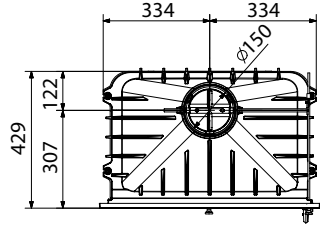

FICHA TÉCNICA
DATA SHEET

H-03/70 S

hergom

HOGARES DE LEÑA
WOOD FIREPLACES

H-03/70 S

MODELO / MODEL	H-03/70 S
Potencia Nominal-Máx. (estimada) / Heat Output Nominal-Max. (estimated)	11-15 kW
Rendimiento / Efficiency	80 %
Temperatura de humos / Smoke temperature	253 °C
Emisiones CO (13% O2 Vol%) / CO Emissions (13% O2 Vol%)	0,10
CERTIFICADO CE / EC CERTIFICATE	RRF- 28 13 3377
NORMATIVA / NORM	EN 13229
Clasificación energética / Energy efficiency Index	
Dimensiones boca del hogar (AnxAl) Firebox opening dimensions (WxH) (mm)	573 x 354
Longitud máxima de troncos / Maximum log length (mm)	500
Salida de humos / Flue exit	Vertical
Ø Salida de humos / Flue exit Ø (mm)	150
Ø Salidas de canalización / Convection exits Ø (mm)	-
Material hogar / Firebox material	Fundición / Cast iron
Control aire primario / Air Wash (cristal limpio) Primary Air control / Air Wash	Si / Si Yes / Yes
Control de aire secundario / Secondary air control	Venturi
Doble combustión / Secondary combustion	No
Toma de aire exterior / Outside air inlet (Ø 80 mm)	Si / Yes
Turbina de convección / Convection Blower	No
Peso / Weight (kg)	117