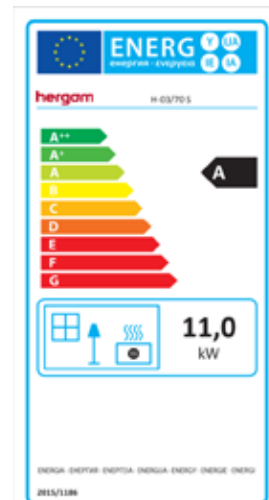

FICHA TÉCNICA
DATA SHEET

H-03/70 S

hergom

HOGARES DE LEÑA
WOOD FIREPLACES

H-03/70 S

MODELO / MODEL	H-03/70 S
Potencia Nominal-Máx. (estimada) / Heat Output Nominal-Max. (estimated)	11-15 kW
Rendimiento / Efficiency	80 %
Temperatura de humos / Smoke temperature	253 °C
Emisiones CO (13% O2 Vol%) / CO Emissions (13% O2 Vol%)	0,10
CERTIFICADO CE / EC CERTIFICATE	RRF- 28 13 3377
NORMATIVA / NORM	EN 13229
Clasificación energética / Energy efficiency Index	
Dimensiones boca del hogar (AnxAl) Firebox opening dimensions (WxH) (mm)	573 x 354
Longitud máxima de troncos / Maximum log length (mm)	500
Salida de humos / Flue exit	Vertical
Ø Salida de humos / Flue exit Ø (mm)	150
Ø Salidas de canalización / Convection exits Ø (mm)	-
Material hogar / Firebox material	Fundición / Cast iron
Control aire primario / Air Wash (cristal limpio) Primary Air control / Air Wash	Si / Si Yes / Yes
Control de aire secundario / Secondary air control	Venturi
Doble combustión / Secondary combustion	No
Toma de aire exterior / Outside air inlet (Ø 80 mm)	Si / Yes
Turbina de convección / Convection Blower	No
Peso / Weight (kg)	117