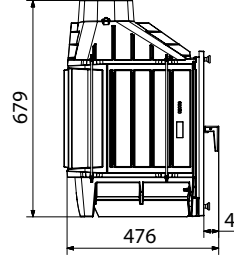

FICHA TÉCNICA
DATA SHEET

H-03/70 S

hergom

HOGARES DE LEÑA
WOOD FIREPLACES

H-03/70 S

MODELO / MODEL	H-03/70 S
Potencia Nominal-Máx. (estimada) / Heat Output Nominal-Max. (estimated)	11-15 kW
Rendimiento / Efficiency	80 %
Temperatura de humos / Smoke temperature	253 °C
Emisiones CO (13% O2 Vol%) / CO Emissions (13% O2 Vol%)	0,10
CERTIFICADO CE / EC CERTIFICATE	RRF- 28 13 3377
NORMATIVA / NORM	EN 13229
Clasificación energética / Energy efficiency Index	
Dimensiones boca del hogar (AnxAl) Firebox opening dimensions (WxH) (mm)	573 x 354
Longitud máxima de troncos / Maximum log length (mm)	500
Salida de humos / Flue exit	Vertical
Ø Salida de humos / Flue exit Ø (mm)	150
Ø Salidas de canalización / Convection exits Ø (mm)	-
Material hogar / Firebox material	Fundición / Cast iron
Control aire primario / Air Wash (cristal limpio) Primary Air control / Air Wash	Si / Si Yes / Yes
Control de aire secundario / Secondary air control	Venturi
Doble combustión / Secondary combustion	No
Toma de aire exterior / Outside air inlet (Ø 80 mm)	Si / Yes
Turbina de convección / Convection Blower	No
Peso / Weight (kg)	117