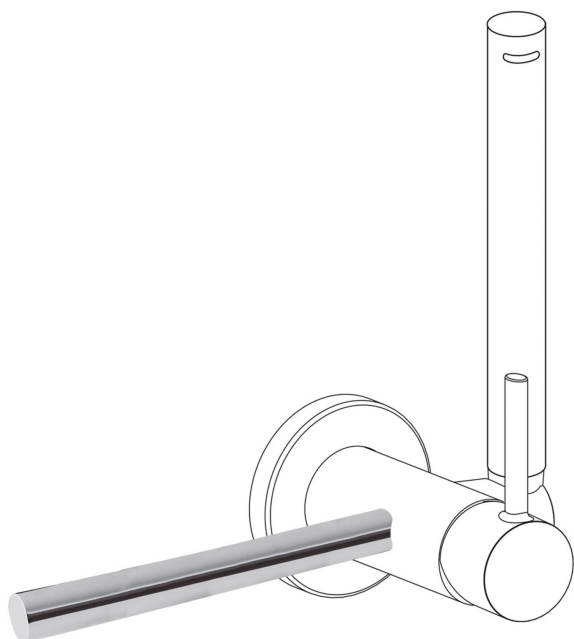

### Accesorio porta toallas para grifo con ducha para inodoro

· Soporte instalable a derecha o izquierda (para ref

· : 134122, 134123, 181122, 181123, 181222, 181223, 20522201, 20522301)

· Long: 180 mm

Acabado Cromo